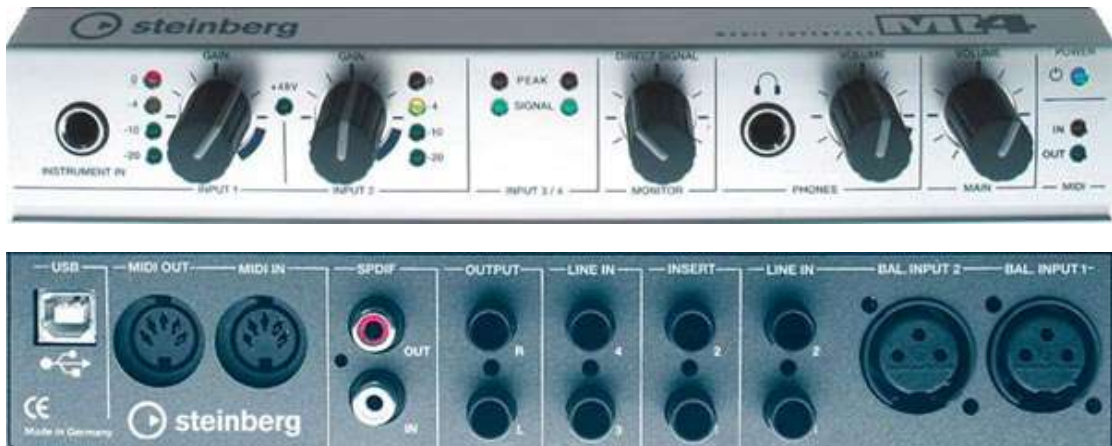

## Steinberg Cubase System|4

### INTEGRIRANI SISTEM ZA GLAZBENU PRODUKCIJU

Cubase System|4 se sastoji od svestranog i moćnog MI4 4-kanalnog USB audio, 16-kanalnog MIDI sučelja i Steinbergovog svjetski poznatog sekvencera Cubase SL.

#### MI4 glavne osobine:

- Visoko kvalitetno 24 bit/96 kHz USB sučelje sa 4 audio ulaza/izlaza
- 2 mikrofonska predpojačala profesionalne kvalitete
- 16 MIDI ulaza/izlaza
- S/PDIF digitalni ulaz/izlaz

#### Cubase SL glavne osobine:

- Neograničen broj MIDI i Audio traka
- Novi VST 2.3 32-bitni audio stroj
- Do 16 virtualnih instrumenata (VSTi's)
- Uključuje kompletni set VST audio i MIDI plug-in-ova